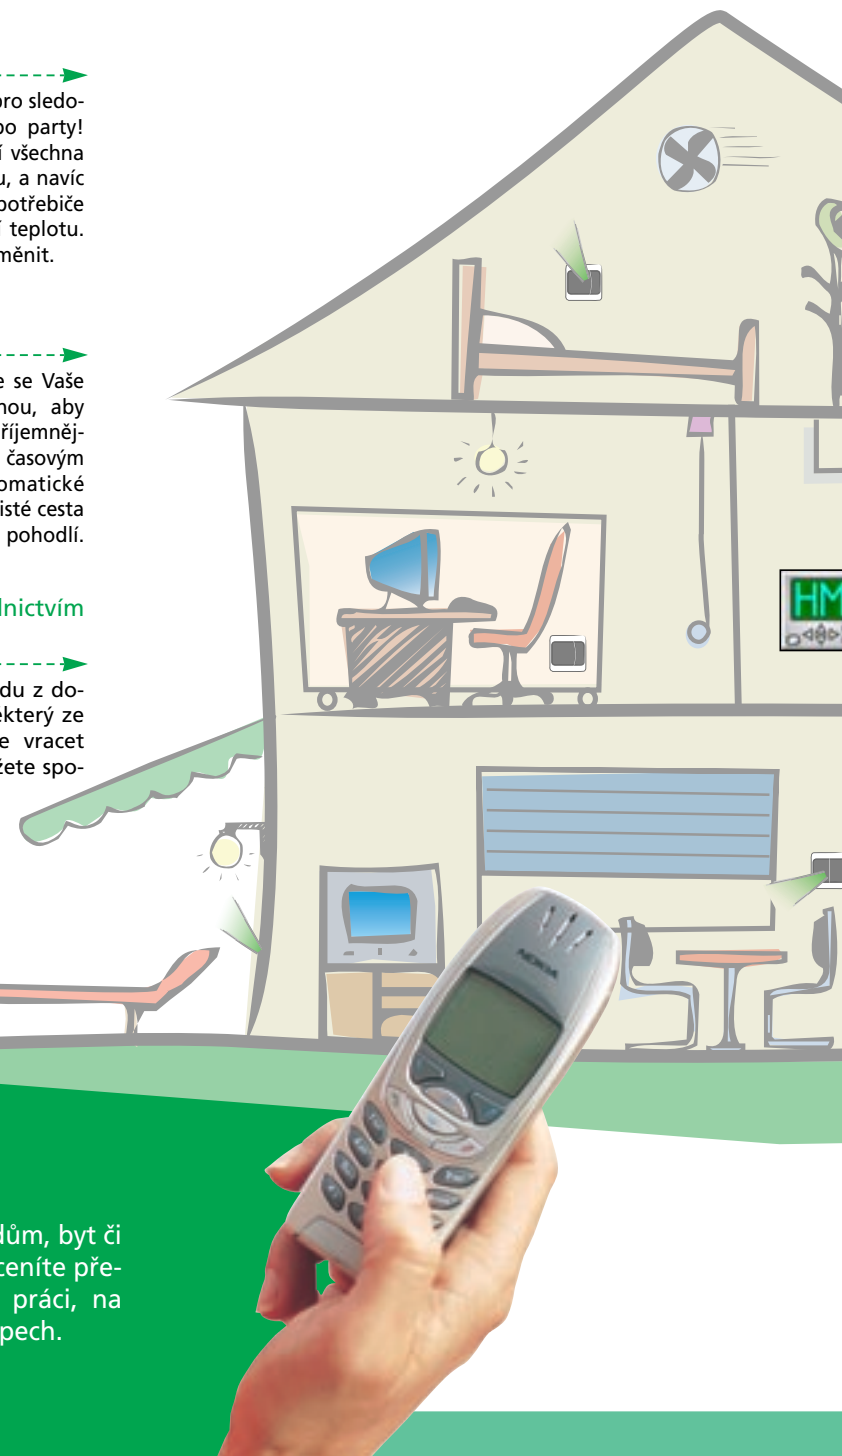

Ideální při změnách rozmístění nábytku či při malování stěn

Zařídili jste si obývací pokoj novým nábytkem a vypínač se Vám ztratil za skříní? Nástěnný RF vypínač, který vypadá jako běžný, ale zvládne mnohem více, si můžete přilepit na stěnu nebo jiný povrch kdekoli, protože se k němu nevedou žádné kabely.

Světelné scény

Vytvořte si vlastní světelnou scénu pro sledování televize, četbu, stolování nebo party! Stiskem jednoho tlačítka se rozsvítí všechna osvětlení na požadovanou intenzitu, a navíc se mohou spustit i rolety, či jiné spotřebiče a vytápění se nastaví na komfortní teplotu. Světelnou scénu můžete kdykoliv změnit.

Ovládání žaluzií a rolet

S prvními okamžiky ranního slunce se Vaše rolety neslyšně automaticky vysunou, aby Vaše probuzení bylo co možná nejpříjemnější. To je možné díky nastavitelným časovým funkcím. Chcete instalovat automatické ovládání žaluzií? Výborně! Je to jistě cesta nejen k úsporám, ale i optimálnímu pohodlí.

Odpojení spotřebičů prostřednictvím mobilního telefonu

V případě, že si po Vašem odchodu z domu uvědomíte, že jste nechali některý ze spotřebičů zapnutý, nemusíte se vracet zpět domů. Pomocí telefonu můžete spotřebiče odpojit ze sítě.

Xcomfort Vám umožní ovládat a kontrolovat dům, byt či chalupu mobilním telefonem. Tuto variantu oceníte především, když jste od domova dál - třeba v práci, na cestách, na výletě s rodinou nebo jen na nákupech.