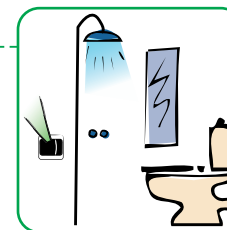

Bezpečná řešení ve vlhkých prostorách

Xcomfort je také ideálním řešením pro prostředí, kde z bezpečnostních důvodů nelze použít síťové napětí. Dokonce i v blízkosti vany nebo sauny, bazénu či v jiných vlhkých prostorách, např. ve sklepě...